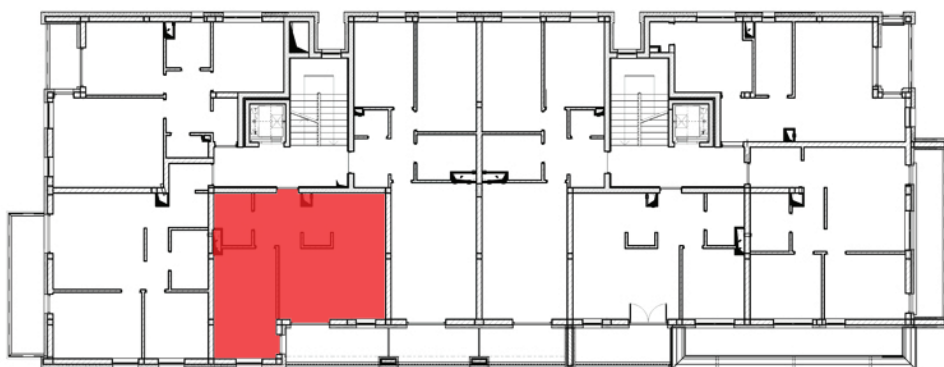

BUDYNEK NR 2 PIĘTRO 2

MIESZKANIE NR 16

- Przedpokój - 4,95m²
- Pokój dzienny + aneks kuchenny - 24,70m²
- Sypialnia - 13,99m²
- Łazienka - 3,72m²

Razem: 47,36m²